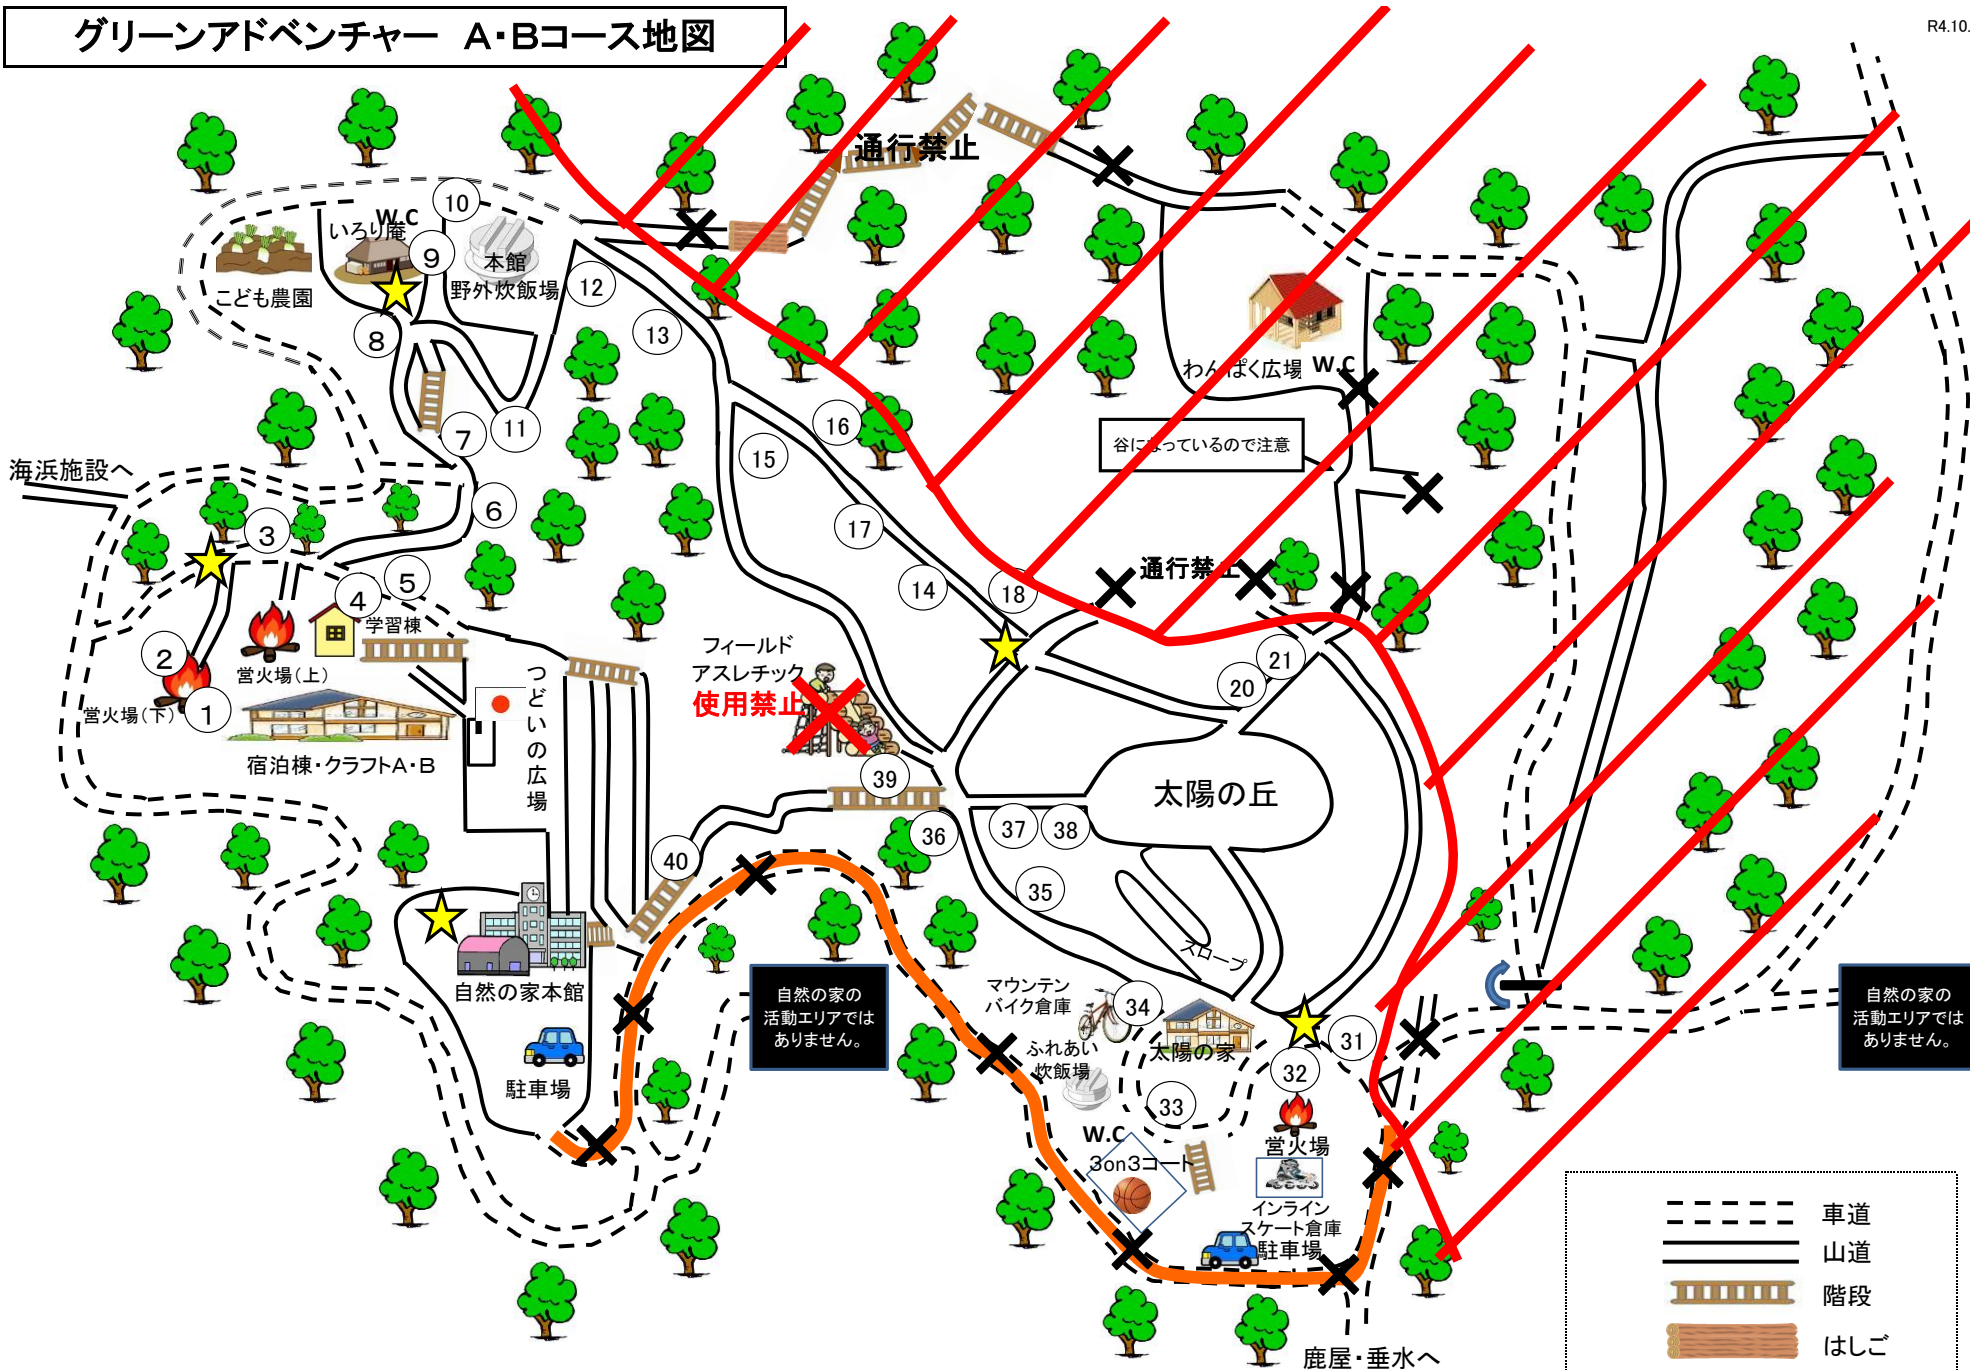

グリーンアドベンチャー A・Bコース地図

自然の家の活動エリアではありません。

自然の家の活動エリアではありません。

-  車道
-  山道
-  階段
-  はしご